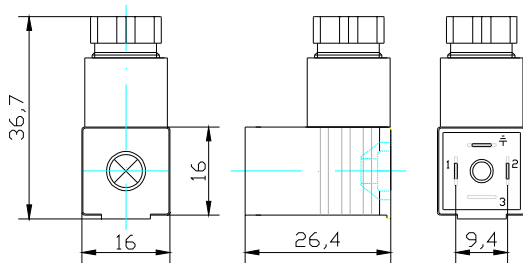

Anschlussstecker / Leitungsdosen für Durchflussmesser 2- und 3 polig

Beschreibung	Kontaktabstand	PIN- Anzahl	Artikel Nr.	Abmessung
Leitungsdose mit Schraubanschluss incl. Schraube + Dichtung	9,4 mm	2 -pol + PE	97478766	s. Zeichnung

2-pol.+PE

Leitungsdose mit Schraubanschluss incl. Schraube + Dichtung	9,4 mm	3 -pol + PE	97478767	s. Zeichnung
-------------------------------------------------------------------	--------	-------------	-----------------	--------------