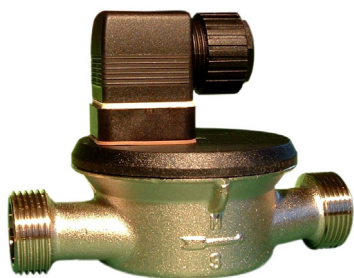

**Durchflussmesser / Flowmeter**  
**Art.-Nr.: 150175 / 97150175 (R 3/4") / 150189 / 97150189 (R 1")**

150175+ 97150189

150189 + 97150189