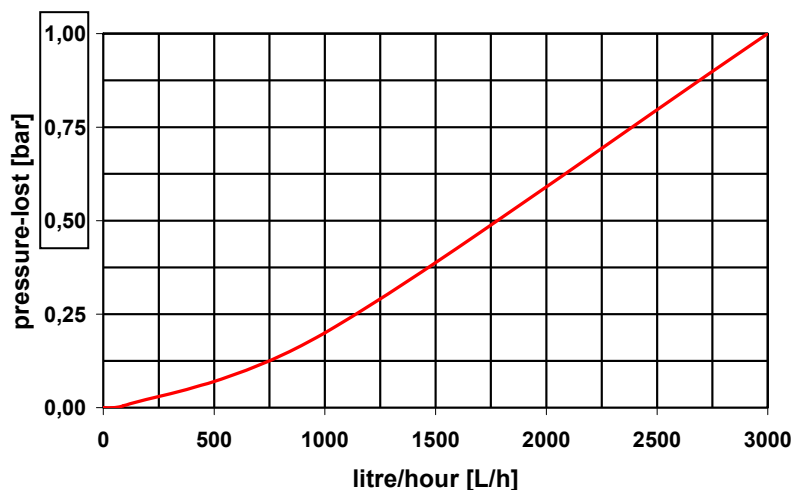

**Durchflussmesser / Flowmeter**  
**Art.-Nr.: 150175 / 97150175 (R 3/4") / 150189 / 97150189 (R 1")**

150175+ 97150189

150189 + 97150189